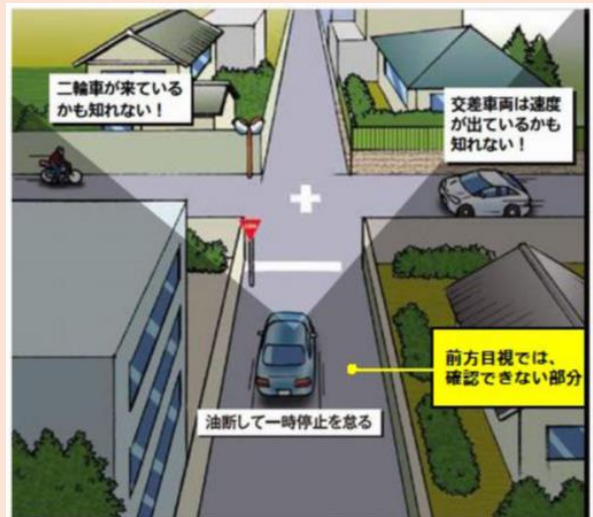

前方注視では見えない部分を鳥の目でイメージする